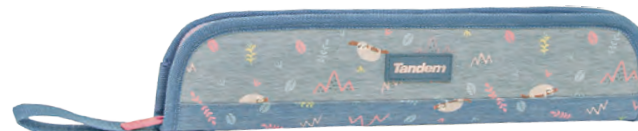

37x7,5x2 cm

PORTA FLAUTA

Flute case
Porta flauta

735124

291156

267106

261098

290159

273121

293112

292153

733144

297141

Portaflautas acolchado para proteger el transporte de este instrumento musical. Dispone de una cómoda asa para hacer mucho más sencillo su transporte.

Padded flutecase to protect the transport of this musical instrument. It has a comfortable handle to make it much easier to carry.

Suporte de flauta acolchoado para proteger o transporte deste instrumento musical. Possui uma alça confortável para facilitar o transporte.

728119