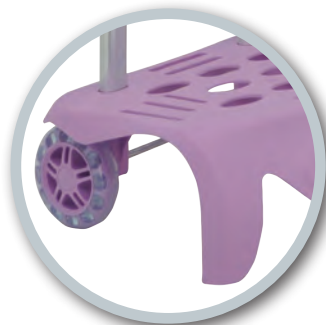

806398

LILA
Lilac
Lilas