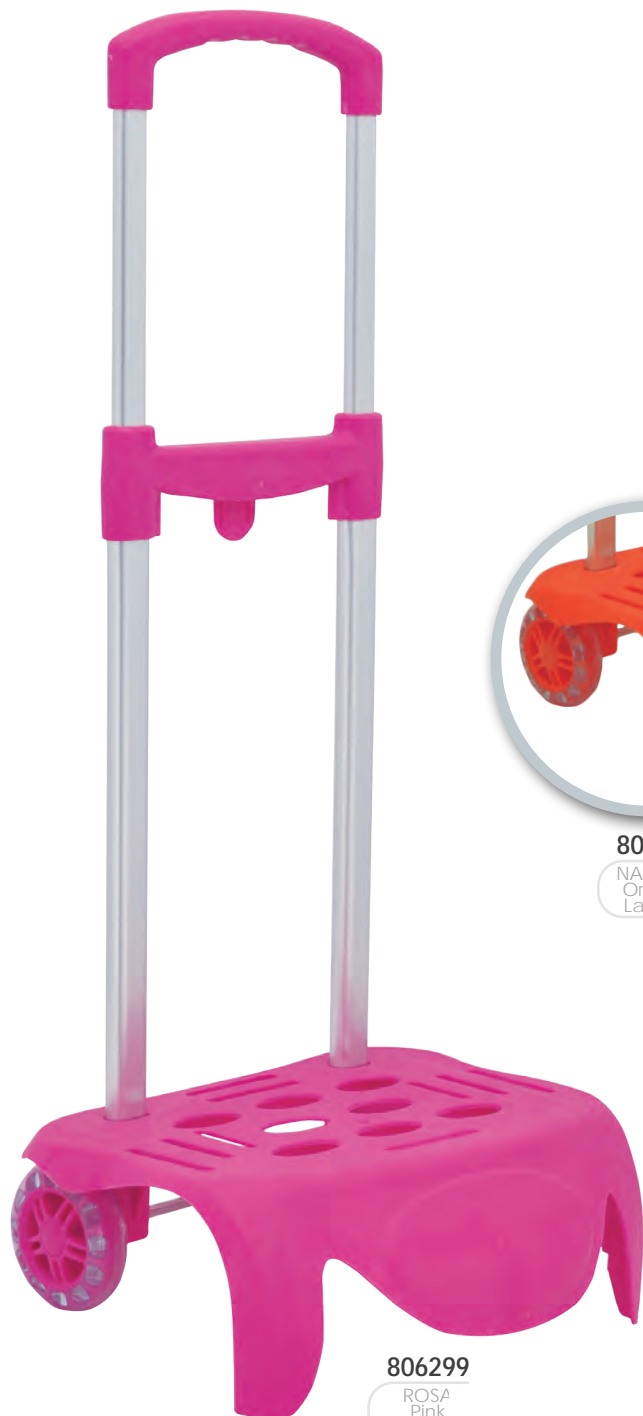

Tandem

CARROS

Ring binder with block
Pasta com bloco

806299

ROSA
Pink
Rosa