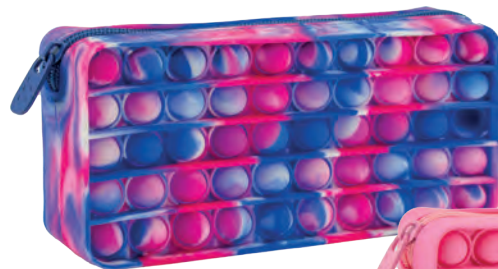

Jurassic

994354
350 ml

Tandem JURASIC

300049 30x23,5x20,5 cm

DISPLAY SURTIDO 12 PORTATODO POP IT
Assorted display Pop it pencil Pouch(12 units)
Exibição variada 12 bolsa de lápis_Pop it

300018 19x9,5x4 cm

PORTATODO POP IT_Super Hero
POP IT Pencil Pouch_Super Hero
Bolsa de lápis POP IT_Super Hero