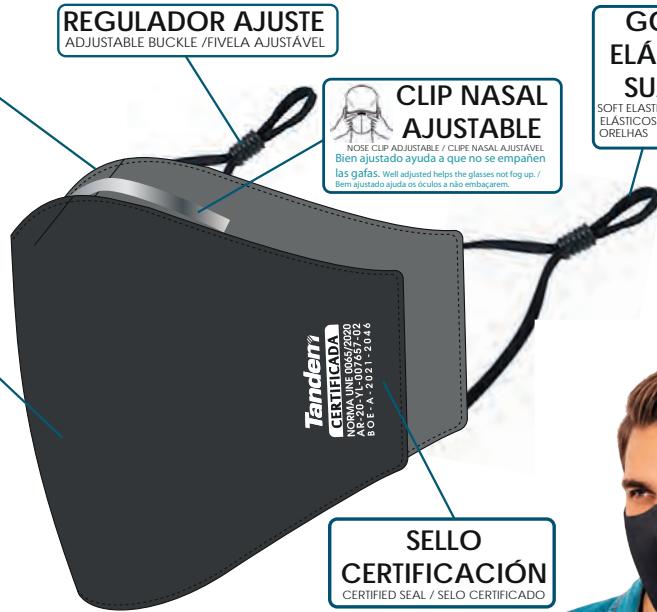

DOBLE TECNOLOGÍA:

DOUBLE TECHNOLOGY / TECNOLOGIA DUPLA

Polygiene ViralOff®:

Reduce las bacterias y los virus testados en un 99 % en 2 horas*.

No destinado a la prevención de enfermedades.

*ISO18184:2019 (SARS-CoV-2, H3N2, H1N1)

Reduces tested bacteria and virus by 99% in 2 hours *.Not intended for disease prevention. / Reduz bactérias e vírus testados em 99% em 2 horas *

Polygiene Odor Crunch®:

Elimina el olor mediante un proceso catalítico que descompone las moléculas de olor, ¡lo que hace que el olor desaparezca!

Eliminates odor through a catalytic process that breaks down odor molecules. What makes the smell go away! / Elimina o odor por meio de um processo catalítico que quebra as moléculas do odor. ¡O que faz o cheiro ir embora!

Polygiene®
ODOR CRUNCH

ViralOff
POLYGIENE TECHNOLOGY

MATERIAL INTERIOR

- -Antiolor
- -Anti-odor

REGULADOR AJUSTE
ADJUSTABLE BUCKLE / FIVELA AJUSTÁVEL

CLIP NASAL AJUSTABLE

NOSE CLIP ADJUSTABLE / CLIP NASAL AJUSTÁVEL
Bien ajustado ayuda a que no se empañen las gafas. Well adjusted helps the glasses not fog up. / Bem ajustado ajuda os óculos a não embaçarem.

GOMA ELÁSTICA SUAVE:

SOFT ELASTICS FOR EARS / ELÁSTICOS SUAVES PARA ORELHAS

MATERIAL EXTERIOR:

3 CAPAS
3 LAYERS

- 100% POLYESTER
- 100% PTFE NANOFIBER
- 80% POLIAMIDA 20%ELASTANE

Máxima transpiración
Maximum breathability / Respirabilidade máxima

Antiolor
Anti-odor

SELLO CERTIFICACIÓN
CERTIFIED SEAL / SELO CERTIFICADO

MÁXIMA PROTECCIÓN / MAXIMUM PROTECTION / PROTEÇÃO MÁXIMA

ESTOS VALORES HAN SIDO TESTADOS CON LA MASCARILLA TOTALMENTE CONFECCIONADA
THE VALUES HAVE BEEN TESTED WITH THE FULLY MADE MASK / OS VALORES FORAM TESTADOS COM O MÁSCARA TOTALMENTE FEITA

UNE 0065/2020
Valores aceptados

0 LAVADOS
0 Washes

15 LAVADOS
15 Washes

Valores certificados por

EFICACIA DE FILTRACIÓN BACTERIANA
Bacterial Filtration efficiency (BFE)

≥ 90%

98,71%

95,8%

PRESIÓN DIFERENCIAL (RESPIRABILIDAD)
Differential pressure (Breathability)

<60

42,0 Pa/cm²

24,5 Pa/cm²

Values certified by Eurofins, a laboratory accredited by ENAC / Valores certificado pela Eurofins, laboratório acreditado pela ENAC

AR-20-YL-007657-02
NORMA-EN 14683: 2019 + AC: 2019

REDUCE LOS VIRUS TESTADOS* EN UN 99% EN 2 HORAS

REDUCES 99% TESTED VIRUS IN 2 HOURS / REDUZ O VÍRUS TESTADO A 99% EM 2 HORAS

*ISO18184:2019 (SARS-CoV-2, H3N2, H1N1)

AUTODESINFECTANTE

SELF CLEANING / AUTO-DESINFETANTE

ANTIMICROBIANA

ANTIMICROBIAL / ANTIMICROBIAL

ANTIOLOR

ANTI-ODOR / ANTI-ODOR

15 LAVADOS

15 WASHES / 15 LAVAGENS

ADAPTABLE Y AJUSTABLE

ADAPTABLE AND ADJUSTABLE / ADAPTÁVEL E AJUSTÁVEL

PRODUCTO SOSTENIBLE:

Reduce el impacto ambiental cuando se lava menos

SUSTAINABLE PRODUCT: Reduce the impact environmental when wash less / PRODUTO SUSTENTÁVEL: Reduz o impacto ambiental ao lavar menos