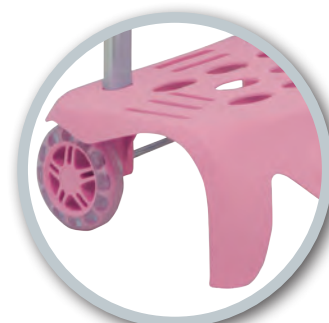

806510

ROSA CLARO
Light Pink
Rosa claro