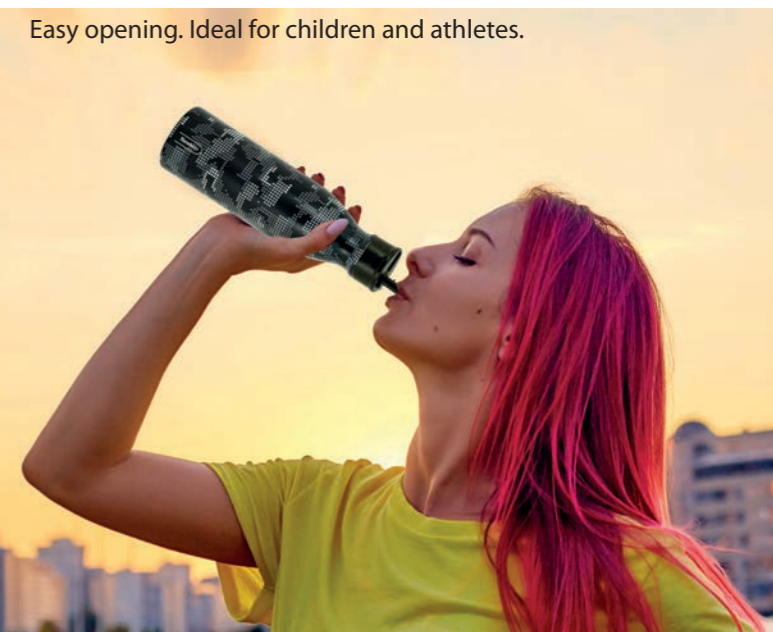

**TAPÓN VÁLIDO PARA TODAS LAS BOTELLAS TANDEM**  
 Suitable lid for all Tandem Bottles

**FÁCIL APERTURA, IDEAL PARA NIÑOS Y DEPORTISTAS.**

Easy opening. Ideal for children and athletes.

CAJA/BOX