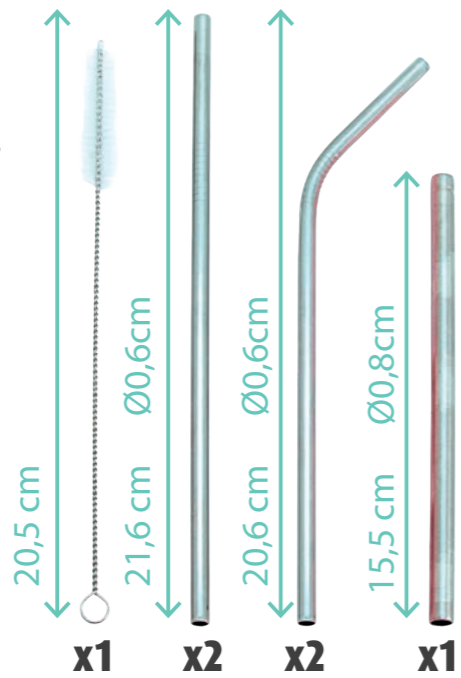

# Tapón Sport Sport lid

995207  
Azul

995153  
Negro

995191  
Rosa

995146  
Tapón Sport  
Sport Lid

¡Ábrelo fácilmente con una mano!  
 Open it easily with one hand

Tapón /Lid  
 Antiderrame  
 Leakproof

La pajita interior es válida para botellas de 750 ml o tamaños inferiores, en ese caso, se debe cortar a la medida.

The inner straw is valid for 750 ml bottles or smaller sizes, in that case, it must be cut to size.

¡Adios a las pajitas de un solo uso!

365   
 Reutilizable-ECO  
 Reusable-ECO

**CONTENIDO: / Content:**  
 5 Pajitas acero inoxidable / 5 Stainless steel straws  
 1 Cepillo limpiador / 1 Cleaning brush  
 1 Funda material sintético / 1 case synthetic material