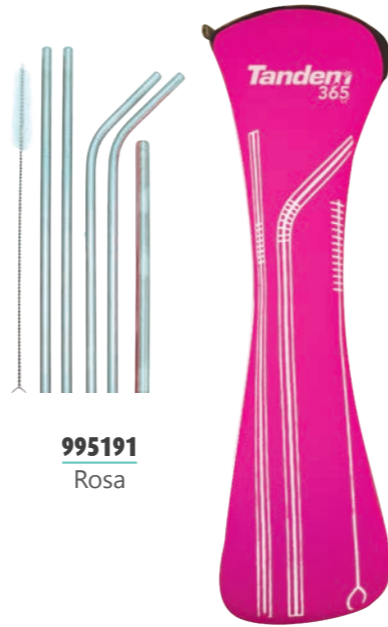

# Tapón Sport Sport lid

995207  
Azul

995153  
Negro

995191  
Rosa

995146  
Tapón Sport  
Sport Lid

¡Ábrelo fácilmente con una mano!  
 Open it easily with one hand

Tapón /Lid  
 Antiderrame  
 Leakproof

La pajita interior es válida para botellas de 750 ml o tamaños inferiores, en ese caso, se debe cortar a la medida.