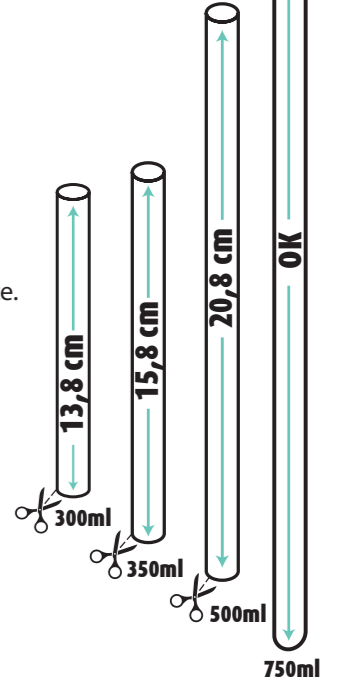

¡Ábrelo fácilmente con una mano!
Open it easily with one hand

Tapón /Lid
Antiderrame
Leakproof

La pajita interior es válida para botellas de 750 ml o tamaños inferiores, en ese caso, se debe cortar a la medida.

The inner straw is valid for 750 ml bottles or smaller sizes, in that case, it must be cut to size.