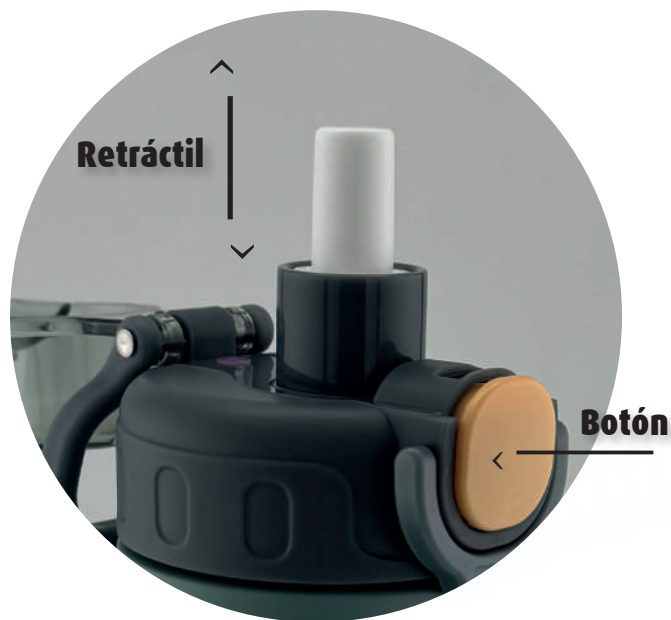

Con asa de silicona

24/48 h 
FRÍO cold

12/24 h 
CALOR hot

Display botellas Nilo AC
613354

Botellas Deportivas 720 ML

24 oz Botella 720 ml_Deportiva

720 ml
24 oz

24/48 h 
FRÍO cold

613347
Azul

Tapón de apertura con un solo botón y boquilla protegida, con pajita retráctil integrada

Deportiva Display

613361

Botellas Cabezas Rayko 480 ML

16 oz Botella 480 ml_Cabeza

Ø 6,8x18,1 cm

Unicornio Lila